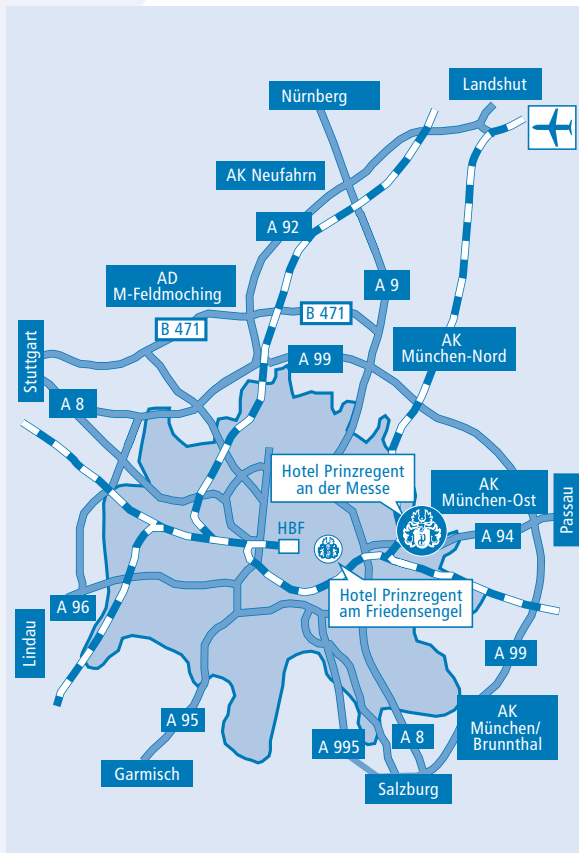

HOTEL PRINZREGENT

★ ★ ★ ★

an der Messe

Ihr Weg zu uns

Aus allen Richtungen

Mit dem Flugzeug

Vom Flughafen aus erreichen Sie uns bequem mit dem Taxi (Taxistrecke ca. 30 km; ca. 30 Autominuten) oder mit den öffentlichen Verkehrsmitteln: mit der S8 Richtung München fahren Sie bis zur Haltestelle „Leuchtenbergring“, wechseln (Anschluss in 3 Min) in die S2 Richtung Erding und steigen in „Riem“ aus. Von dort aus sind es nur 5 Minuten zu Fuß in Richtung Leibenger Straße bis zu unserem Hotel.

Mit der Bahn

Mit dem Zug bequem bis zum Hauptbahnhof oder bis zum Ostbahnhof, dann steigen Sie um in die S2 Richtung Erding und steigen in „Riem“ aus. Von hier sind es nur 5 Minuten zu Fuß in Richtung Leibenger Straße bis zu unserem Hotel. Oder Sie fahren vom Ostbahnhof mit dem Taxi (Taxistrecke ca 7 km; ca. 10 Autominuten) direkt in die Riemer Straße 350, dem Hotel Prinzregent an der Messe.

Mit dem PKW

Stadteinwärts:

Sie erreichen uns mit dem PKW über den Autobahnring A99, fahren am Autobahnkreuz München Ost auf die A94 Richtung München und nehmen die Ausfahrt München Riem. Sie folgen der Beschilderung Ortschaft Riem und biegen in die Riemer Straße ein. Ihr Ziel: Riemer Straße 350.

Von der Innenstadt:

Sie folgen der Beschilderung Messe/ICM bis zum Ende der Ausfahrt der A94 (Richtung Passau) „Riem“ und biegen hier in Richtung Ortschaft Riem ab in die Riemer Straße.

Im Detail

Das Hotel befindet sich an der Riemer Straße Ecke Erdinger Straße. Zu Fuß sind es nur 10 Minuten zum Haupteingang der Neuen Messe München.