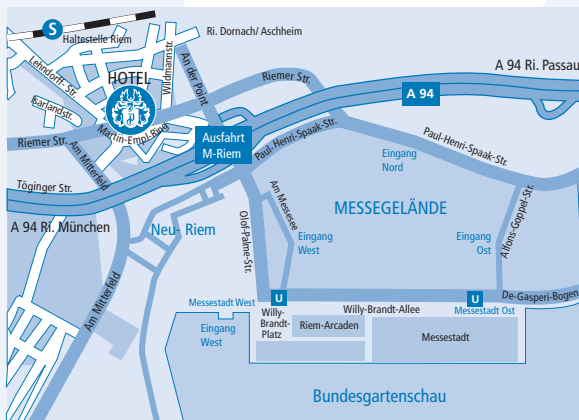

HOTEL PRINZREGENT

★ ★ ★ ★

an der Messe

Ihr Weg zu uns

Aus allen Richtungen

Mit dem Flugzeug

Vom Flughafen aus erreichen Sie uns bequem mit dem Taxi (Taxistrecke ca. 30 km; ca. 30 Autominuten) oder mit den öffentlichen Verkehrsmitteln: mit der S8 Richtung München fahren Sie bis zur Haltestelle „Leuchtenbergring“, wechseln (Anschluss in 3 Min) in die S2 Richtung Erding und steigen in „Riem“ aus. Von dort aus sind es nur 5 Minuten zu Fuß in Richtung Leibenger Straße bis zu unserem Hotel.

Mit der Bahn

Mit dem Zug bequem bis zum Hauptbahnhof oder bis zum Ostbahnhof, dann steigen Sie um in die S2 Richtung Erding und steigen in „Riem“ aus. Von hier sind es nur 5 Minuten zu Fuß in Richtung Leibenger Straße bis zu unserem Hotel. Oder Sie fahren vom Ostbahnhof mit dem Taxi (Taxistrecke ca 7 km; ca. 10 Autominuten) direkt in die Riemer Straße 350, dem Hotel Prinzregent an der Messe.

Mit dem PKW

Stadteinwärts:

Sie erreichen uns mit dem PKW über den Autobahnring A99, fahren am Autobahnkreuz München Ost auf die A94 Richtung München und nehmen die Ausfahrt München Riem. Sie folgen der Beschilderung Ortschaft Riem und biegen in die Riemer Straße ein. Ihr Ziel: Riemer Straße 350.

Von der Innenstadt:

Sie folgen der Beschilderung Messe/ICM bis zum Ende der Ausfahrt der A94 (Richtung Passau) „Riem“ und biegen hier in Richtung Ortschaft Riem ab in die Riemer Straße.

Im Detail

Das Hotel befindet sich an der Riemer Straße Ecke Erdinger Straße. Zu Fuß sind es nur 10 Minuten zum Haupteingang der Neuen Messe München.