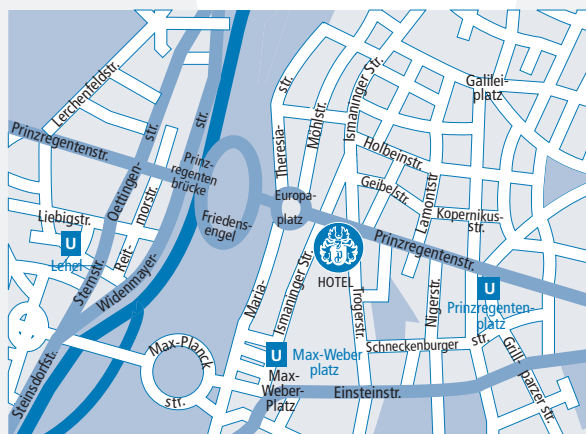

Mit dem PKW

Autobahn A95 aus Süden (Garmisch):

In Richtung Berg am Laim/Ostbahnhof über den Mittleren Ring (Innsbrucker Ring), durch die Unterführung Richtung Ostbahnhof, aber rechts in die Grillparzer Straße, bis zum Prinzregentenplatz. In die Prinzregentenstraße, Richtung Stadtmitte. Die Ismaninger Straße kreuzt die Prinzregentenstraße nach dem Restaurant Käfer. Aufgrund des Linksabbiegeverbotes noch bis vor zum Europaplatz/Friedensengel fahren, um die dortige Verkehrsinsel herum, zurück zur Kreuzung fahren. Dann rechts in die Ismaninger Straße, Hausnummer 42 auf der linken Seite.

Autobahn A8 (Salzburg):

In Richtung München Ramersdorf und Stadtmitte. Die Rosenheimer Straße (direkt am Autobahnde geradeaus) bis zum Rosenheimer Platz, hinter dem Kulturzentrum Gasteig rechts in die Innere Wiener Straße, über den Max-Weber-Platz in die Ismaninger Straße. Weiter siehe oben.

Autobahn A9 aus Norden (Nürnberg) oder Flughafen München:

Bis Autobahnde, dann Richtung Mittlerer Ring Ost, Isarring in Richtung ICM (neues Messegelände), Straße ändert den Namen in Richard-Strauss-Straße. Rechts in die Prinzregentenstraße (Richtung Stadtmitte). Von dort aus siehe oben.

Autobahn A8 aus Stuttgart/Ulm/Augsburg:

Abfahrt in Richtung Pasing, Stadtmitte, München Ost und Berg am Laim. Von dort aus siehe oben.

Im Detail

Das Hotel befindet sich an der Ismaninger Straße Ecke Prinzregentenstraße.