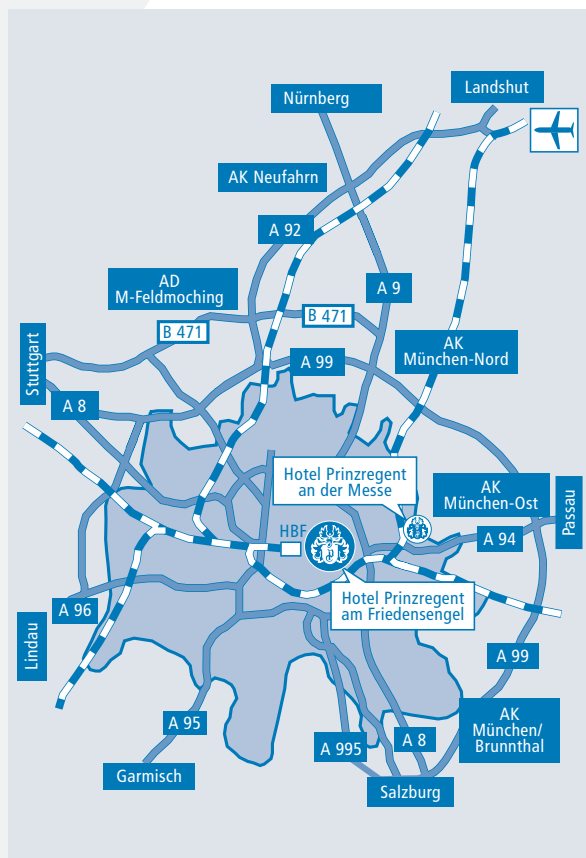

HOTEL PRINZREGENT

★★★★

am Friedensengel

Ihr Weg zu uns

Aus allen Richtungen

Mit dem Flugzeug

Vom Flughafen aus erreichen Sie uns bequem mit dem Taxi (Taxistrecke ca. 35 km; ca. 30 Autominuten) oder mit den öffentlichen Verkehrsmitteln: zum Ostbahnhof mit der S-Bahnlinie S1 oder S8. Von dort geht es weiter mit der Buslinie 100 (Richtung Odeonsplatz) bis Haltestelle Friedensengel, unmittelbar vor unserem Hotel.

Mit der Bahn

Mit dem Zug bis zum Hauptbahnhof und dann bequem mit dem Taxi (Taxistrecke ca. 5 km; ca. 10 Autominuten) oder mit den öffentlichen Verkehrsmitteln: mit der U-Bahnlinie U4 und U5 bis zur Haltestelle Max-Weber-Platz. Sie nehmen den Ausgang „Ismaninger Straße/Klinikum Rechts der Isar“. Von dort aus sind es nur noch fünf Minuten zu Fuß zu unserem Hotel.

Mit dem PKW

Autobahn A95 aus Süden (Garmisch):

In Richtung Berg am Laim/Ostbahnhof über den Mittleren Ring (Innsbrucker Ring), durch die Unterführung Richtung Ostbahnhof, aber rechts in die Grillparzer Straße, bis zum Prinzregentenplatz. In die Prinzregentenstraße, Richtung Stadtmitte. Die Ismaninger Straße kreuzt die Prinzregentenstraße nach dem Restaurant Käfer. Aufgrund des Linksabbiegeverbotes noch bis vor zum Europaplatz/Friedensengel fahren, um die dortige Verkehrsinsel herum, zurück zur Kreuzung fahren. Dann rechts in die Ismaninger Straße, Hausnummer 42 auf der linken Seite.

Autobahn A8 (Salzburg):

In Richtung München Ramersdorf und Stadtmitte. Die Rosenheimer Straße (direkt am Autobahnde geradeaus) bis zum Rosenheimer Platz, hinter dem Kulturzentrum Gasteig rechts in die Innere Wiener Straße, über den Max-Weber-Platz in die Ismaninger Straße. Weiter siehe oben.